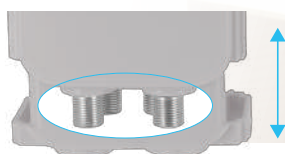

Caractéristiques techniques

- Fréquences :
  10,70 ~ 12,75 GHz
- Bande basse :
  10,70 ~ 11,70 (9,75 GHz)
- Bande haute :
  11,70 ~ 12,75 (10,6 GHz)
- Ø (fixation) : 40 mm

Protection des connecteurs «F»
Protection of «F» connectors