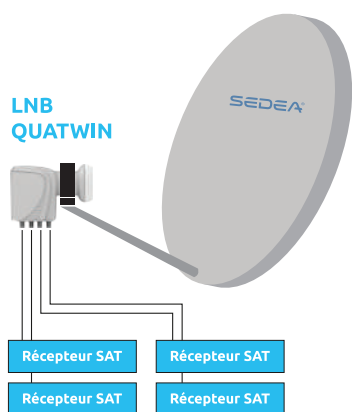

SEDEA®

Votre environnement **connecté et sécurisé**

LNB Universel 4 sorties

Faible
0,3 dB facteur de bruit

Sorties
indépendantes

LNB
QUATWIN

Caractéristiques techniques

- Fréquences :
10,70 ~ 12,75 GHz
- Bande basse :
10,70 ~ 11,70 (9,75 GHz)
- Bande haute :
11,70 ~ 12,75 (10,6 GHz)
- Ø (fixation) : 40 mm