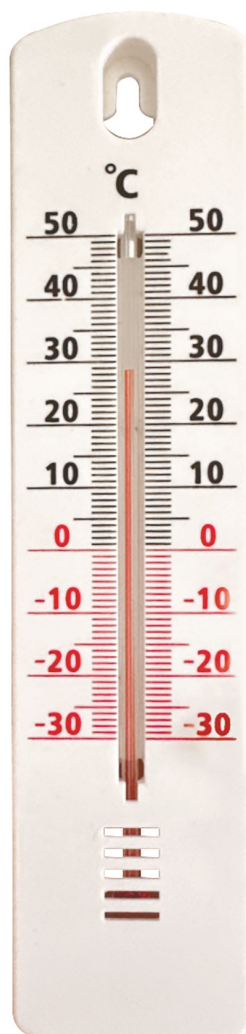

THERMOMETRE 20 CM ABS

CARACTÉRISTIQUES TECHNIQUES

Dimensions : 20 x 4 x 0,9 cm

Matière : ABS

Usage intérieur / extérieur

Température min -30°C à max +50°C > Couleur du liquide : rouge

Accroche murale

FAMILLE :
QUINCAILLERIE
SOUS FAMILLE :
THERMOMÈTRES

98996

3069310989969

IMPORT EXPORT DU VELAY - BP 67 - Z.I Les Prairies - 43110 AUREC-SUR-LOIRE (FRANCE) - Tel. +33 (0)4 77 35 10 10

REMARQUES :

Ce thermomètre ABS 20cm vous permettra de mesurer la température extérieure ou intérieure de - 30°C à + 50°C. En intérieur, pour plus de précision, évitez l'installation du thermomètre près d'une source de froid ou de chaleur (radiateur, cheminée...). En extérieur, pour plus de précision, évitez une exposition directe aux rayons du soleil et au vent.

RONDY