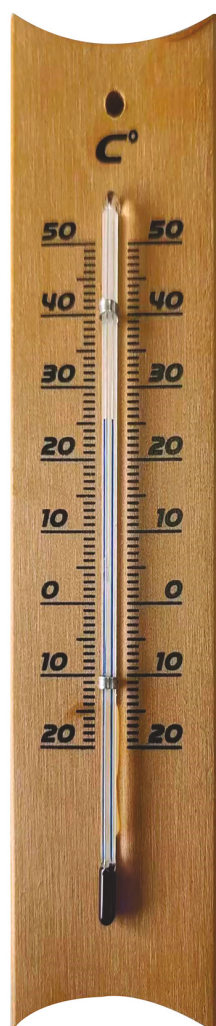

THERMOMETRE 15X4.5CM BOIS

CARACTÉRISTIQUES TECHNIQUES

Dimensions : 15 x 4,5 x 0,6 cm

Matière : polypropylène

Usage intérieur / extérieur

Min -20°C à Max +50°C

Accroche murale

FAMILLE :

QUINCAILLERIE

SOUS FAMILLE :

THERMOMÈTRES

98997

3069310989976

IMPORT EXPORT DU VELAY - BP 67 - Z.I Les Prairies - 43110 AUREC-SUR-LOIRE (FRANCE) - Tel. +33 (0)4 77 35 10 10

REMARQUES :

Ce thermomètre aspect bois 15cm vous permettra de mesurer la température extérieure ou intérieure de - 30°C à + 50°C. En intérieur, pour plus de précision, évitez l'installation du thermomètre près d'une source de froid ou de chaleur (radiateur, cheminée...). En extérieur, pour plus de précision, évitez une exposition directe aux rayons du soleil et au vent.