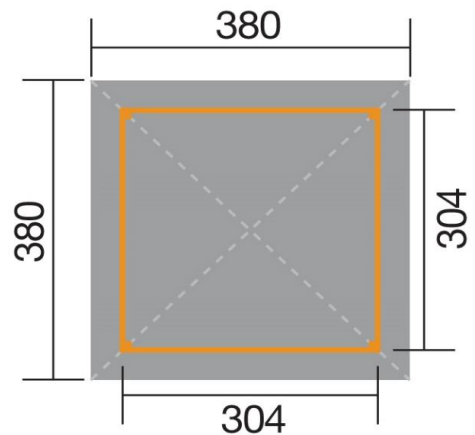

FICHE PRODUIT

Tonnelle 651 T3 kit eco avec bardeaux (10 colis)

Informations générales

Code WEKA	651.3838.00.09
Gencod	4004581053482
Couleur	imprégnation en autoclave - toit brut
Matière	pin
Certifications	-
Origine	Europe
Garantie	5 ans

Caractéristiques techniques

Section poteau (mm)	90 x 90	Epaisseur de plancher (mm)	-
Hauteur de passage (cm)	199	Sous-construction résistante aux intempéries	non
Longueur au sol (cm)	304	Type de toit	toit pyramidal
Largeur au sol (cm)	304	Matière de toit	bois massif
Longueur hors tout (cm)	380	Pente de toit (degré)	25
Largeur hors tout (cm)	380	Surface de toit (m ²)	15,2
Hauteur hors tout (cm)	299	Epaisseur de toit (mm)	19
Hauteur de paroi latérale (cm)	-	Débord de toit côté (cm)	38
Hauteur de paroi arrière (cm)	-	Débord de toit arrière (cm)	38
Surface intérieure (m ²)	9,24	Débord de toit avant (cm)	38
Surface au sol (m ²)	9,24	Charge de neige max (kn/m ²)	0,75
Volume (m ³)	22,49	Révetement de toit inclus	bardeaux de toit rouges
Porte d'entrée principale	-	Nombre de bardeaux nécessaire (inclus)	9
Nombre + Type de fenêtre	-	Nombre de membrane de toit nécessaire (rouleau) (en option)	-

Conditionnement

Poids (kg)	624
Nombre de colis	10
Longueur des colis (cm)	306/100
Largeur des colis (cm)	120/34
Hauteur des colis (cm)	40/6
Autres éléments inclus dans les colis	Accessoires de montage, notices de montage claires et précises