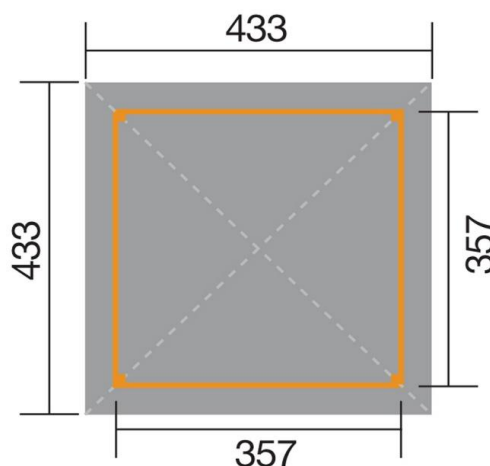

FICHE PRODUIT

Tonnelle 651 A T1 KIT ECO AVEC BARDEAUX DE TOIT (12 colis)

Informations générales

Code WEKA	651.4343.00.09
Gencod	4004581403713
Couleur	imprégnation en autoclave - toit brut
Matière	pin
Certifications	100% PEFC
Origine	Europe
Garantie	5 ans

Caractéristiques techniques

Section poteau (mm)	120 x 120	Plancher	non inclus
Hauteur de passage (cm)	204	Sous-construction résistante aux intempéries	non
Largeur au sol (cm)	357	Type de toit	toit pyramidal
Longueur/ Profondeur au sol (cm)	357	Matière de toit	bois massif
Largeur hors tout (cm)	433	Pente de toit (degré)	25
Longueur/ Profondeur hors tout (cm)	433	Surface de toit (m ²)	20,42
Hauteur hors tout (cm)	314	Epaisseur de toit (mm)	19
Débord de toit avant (cm)	38	Débord de toit côté (cm)	38
Surface au sol (m ²)	12,74	Débord de toit arrière (cm)	38
Volume (m ³)	32,0	Charge de neige max (kn/m ²)	0,75
Revêtement de toit inclus	bardeaux de toit rectangulaires, coloris rouge	Nombre de bardeaux de toit nécessaire (inclus)	11

Conditionnement

Poids (kg)	879
Nombre de colis	12
Longueur des colis (cm)	360 / 100
Largeur des colis (cm)	120 / 34
Hauteur des colis (cm)	50 / 6
Autres éléments inclus dans les colis	Accessoires de montage, notices de montage claires et précises