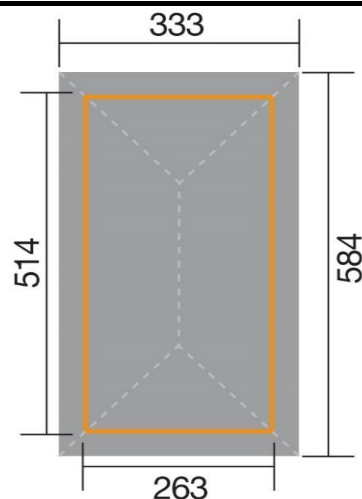

FICHE PRODUIT

Tonnelle / carport 651 B T1 kit eco avec bardeaux (11 colis)

Informations générales

Code WEKA	651.5833.00.09
Gencod	4004581403836
Couleur	imprégnation en autoclave / toit brut
Matière	pin
Certifications	100% PEFC Certifié
Origine	Europe
Garantie	5 ANS

Caractéristiques techniques

Section poteau (mm)	120 x 120	Plancher	non inclus
Largeur de passage (cm)	239	Sous-construction résistante aux intempéries	non
Hauteur de passage (cm)	205	Type de toit	toit en croupe
Largeur au sol (cm)	514	Matière de toit	bois massif
Longueur/ Profondeur au sol (cm)	263	Pente de toit (degré)	25
Largeur hors tout (cm)	584	Surface de toit (m²)	20,67
Longueur/ Profondeur hors tout (cm)	333	Épaisseur de toit (mm)	19
Hauteur hors tout (cm)	291	Débord de toit côté (cm)	35
Débord de toit avant (cm)	35	Débord de toit arrière (cm)	35
Surface au sol (m²)	13,52	Charge de neige max (kn/m²)	0,75
Volume (m³)	31,6	Revêtement de toit inclus	bardeaux de toit rectangulaires, coloris rouge

Conditionnement

Poids (kg)	773
Nombre de colis	11
Dimensions des colis (l x p x h cm)	x1 colis 268x120x55 + x10 colis 100x34x6 cm
Autres éléments inclus dans les colis	Accessoires de montage, notices de montage claires et précises