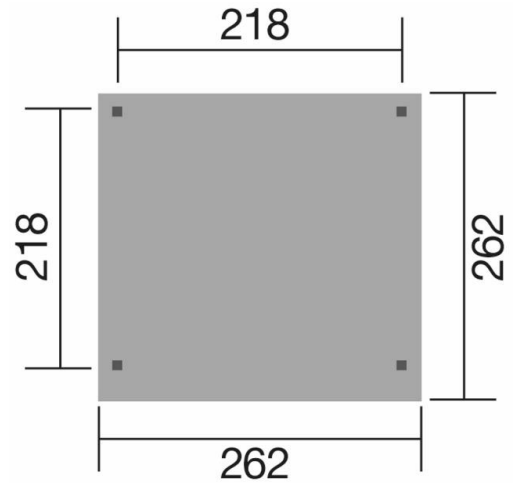

## Tonnelle 657 T.1 avec parois (5 colis)

### Caractéristiques techniques

Section poteau (mm)	90 x 90	Plancher	non inclus
Largeur de passage (cm)	200	Sous-construction résistante aux intempéries	non
Hauteur de passage (cm)	200	Type de toit	toit plat 1-5°
Largeur au sol (cm)	218	Matière de toit	bois massif
Longueur/ Profondeur au sol (cm)	218	Pente de toit (degré)	1
Largeur hors tout (cm)	262	Surface de toit (m²)	6,34
Longueur/ Profondeur hors tout (cm)	262	Epaisseur de toit (mm)	16
Hauteur hors tout (cm)	230	Débord de toit côté (cm)	22
Débord de toit avant (cm)	24	Débord de toit arrière (cm)	20
Surface au sol (m²)	4,75	Charge de neige max (kn/m²)	0,75
Revêtement de toit inclus	-	Nombre de membrane de toit nécessaire (rouleau) (en option)	2