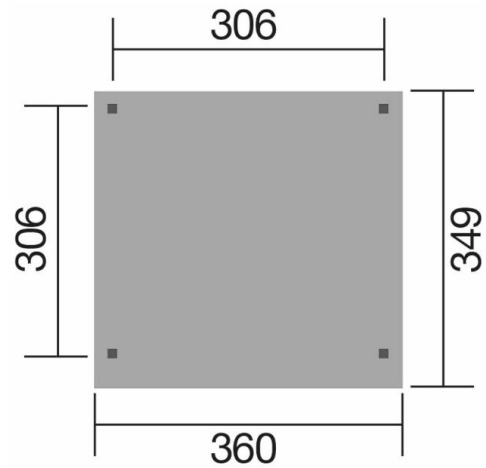

FICHE PRODUIT

Tonnelle 657 T2 avec parois (5 colis)

Informations générales

Code WEKA	657.3535.00.02
Gencod	4004581495589
Couleur	imprégnation en autoclave
Matière	pin
Certifications	-
Origine	Europe
Garantie	5 ans

Caractéristiques techniques

Section poteau (mm)	90 x 90	Plancher	non inclus
Largeur de passage (cm)	286	Sous-construction résistante aux intempéries	non
Hauteur de passage (cm)	286	Type de toit	toit plat 1-5°
Largeur au sol (cm)	306	Matière de toit	bois massif
Longueur/ Profondeur au sol (cm)	306	Pente de toit (degré)	1
Largeur hors tout (cm)	349	Surface de toit (m²)	12,56
Longueur/ Profondeur hors tout (cm)	360	Epaisseur de toit (mm)	16
Hauteur hors tout (cm)	230	Débord de toit côté (cm)	27
Débord de toit avant (cm)	23	Débord de toit arrière (cm)	20
Surface au sol (m²)	9,36	Charge de neige max (kn/m²)	0,75
Revêtement de toit inclus	-	Nombre de membrane de toit nécessaire (rouleau) (en option)	3

Le kit inclut 2 parois arrières pleines, 1 paroi comptoir avec plateau, 1 paroi comptoir avec plateau et entrée

Conditionnement

Poids (kg)	616,01
Nombre de colis	5
Longueur des colis (cm)	338 / 290 / 286 / 215
Largeur des colis (cm)	120 / 50 / 60 / 45
Hauteur des colis (cm)	40 / 27 / 35 / 30
Autres éléments inclus dans les colis	Accessoires de montage, notices de montage claires et précises