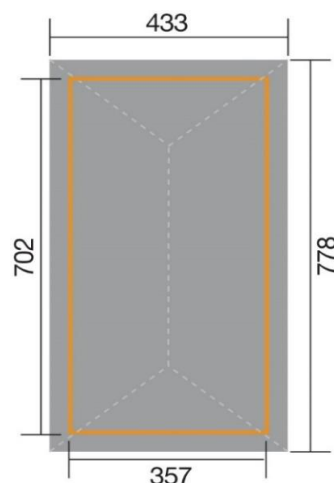

FICHE PRODUIT

Tonnelle / carport 651 B T3 kit eco avec bardeaux (18 colis)

Informations générales

| | |
|----------------|------------------------------------|
| Code WEKA | 651.7843.00.09 |
| Gencod | 4004581403874 |
| Couleur | imprégnation en autoclavetoit brut |
| Matière | pin |
| Certifications | 100% PEFC Certifié |
| Origine | Europe |
| Garantie | 5 ans |

Caractéristiques techniques

| | | | |
|-------------------------------------|-----------|--|--|
| Section poteau (mm) | 120 x 120 | Plancher | non inclus |
| Largeur de passage (cm) | 333 | Sous-construction résistante aux intempéries | non |
| Hauteur de passage (cm) | 209 | Type de toit | toit en croupe |
| Largeur au sol (cm) | 702 | Matière de toit | bois massif |
| Longueur/ Profondeur au sol (cm) | 357 | Pente de toit (degré) | 25 |
| Largeur hors tout (cm) | 778 | Surface de toit (m²) | 36,46 |
| Longueur/ Profondeur hors tout (cm) | 433 | Epaisseur de toit (mm) | 19 |
| Hauteur hors tout (cm) | 316 | Débord de toit côté (cm) | 38 |
| Débord de toit avant (cm) | 38 | Débord de toit arrière (cm) | 38 |
| Surface au sol (m²) | 25,06 | Charge de neige max (kn/m²) | 0,75 |
| Volume (m³) | 69,1 | Revêtement de toit inclus | bardeaux de toit rectangulaires, coloris rouge |

Conditionnement

| | |
|---------------------------------------|--|
| Poids (kg) | 1283 |
| Nombre de colis | 18 |
| Longueur des colis (cm) | 365/100 |
| Largeur des colis (cm) | 120/34 |
| Hauteur des colis (cm) | 67/6 |
| Autres éléments inclus dans les colis | Accessoires de montage, notices de montage claires et précises |