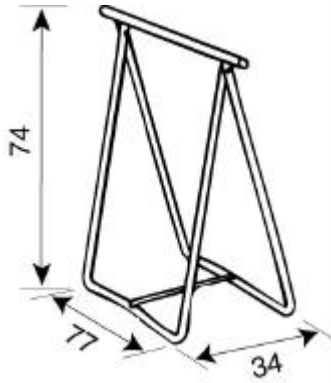

Universel

Réf. 00007..

Poids unitaire : 1,7 kg

10p par carton (0.19m³ - 18 kg)

Tréteaux

sièges

tables

rangements

Piètement pliant en tube acier Ø 18 mm et traverse Ø 25 mm

Fil de verrouillage acier Ø 6 mm

4 embouts hémisphériques à ailettes

Revêtement poudre thermodurcissable à base d'époxy et de polyester

Charge maximale répartie par tréteau : 80 Kg