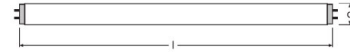

L 18 W/827

Code produit 4050300517834

	G13
	590,0 mm
	26,0 mm
	–
W	18,00 W
lm	1350 lm
	–
	–
	1350 lm
	1350 lm
cd	–
K	2700 K
COLOUR	LUMILUX INTERNA
R_a	≥77
t [h]	–
	Oui
V	18.0 V
Hz	–

	–
	–
	–
	–
	–
Hg	2,5 mg
	A
	22 kWh/1000h