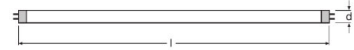

## L 13 W/840

Product code 4050300241647

	G5
	517.0 mm
	16.0 mm
	–
<b>W</b>	13.00 W
<b>lm</b>	950 lm
	–
	–
	950 lm
	950 lm
<b>cd</b>	–
<b>K</b>	4000 K
<b>COLOUR</b>	LUMILUX Cool White
<b>R<sub>a</sub></b>	≥80
<b>t [h]</b>	10000 h
	–
<b>V</b>	–
<b>Hz</b>	–