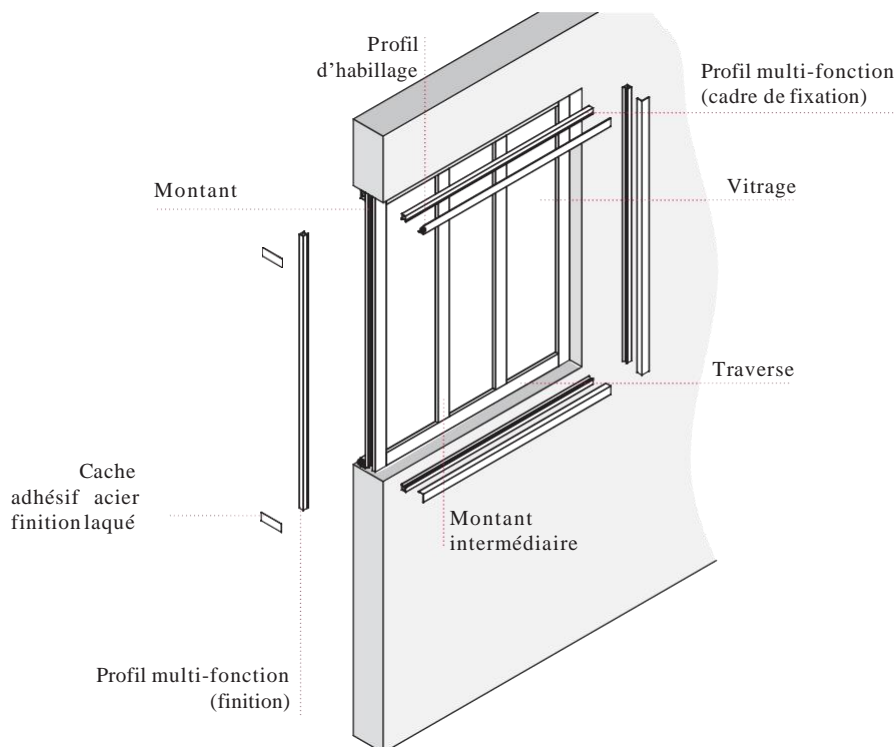

- Verrière en aluminium laqué : légèreté et robustesse.
- Finition soignée et qualitative :
  - Joints invisibles pour une clarté maximale
  - Profil fin : 26mm
  - Aucun perçage ou vissage apparent
  - Symétrie face avant / face arrière
- Verre sécurisé 6mm

- Pose simplifiée et rapide : la verrière est pré-montée en usine. Pas besoin de manipuler et d'installer les verres. Pose possible par 1 personne.

- Présentation en 2 colis. Poids maximum = 32 kg pour la verrière pré-montée largeur 177 cm.

**Dimensions :**

1 hauteur : 111,5 cm / 4 largeurs

**Choix de la finition du profil**

Laqués

**Implantation sur allège murale / 2 choix de pose :**

1 ouverture latérale

Fixation 3 côtés : haut, bas et 1 latérale

En baie

Fixation 4 côtés : haut, bas et 2 latérales

**Vitrage sécurisé 6 mm**

Verre

**Composition d'une verrière standard :**

VUE ÉCLATÉE

Les portes de placard Ykario respectent un certain nombre de critères environnementaux. Pour consulter la liste des produits certifiés, rendez-vous sur : ykario.com