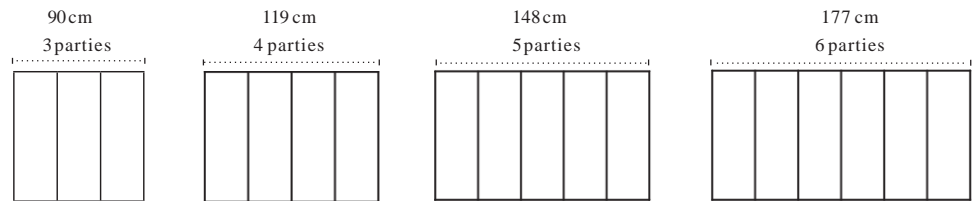

- Verrière en aluminium laqué : légèreté et robustesse.
- Finition soignée et qualitative :
  - Joints invisibles pour une clarté maximale
  - Profil fin : 26mm
  - Aucun perçage ou vissage apparent
  - Symétrie face avant / face arrière
- Verre sécurisé 6mm

- Pose simplifiée et rapide : la verrière est pré-montée en usine. Pas besoin de manipuler et d'installer les verres. Pose possible par 1 personne.

- Présentation en 2 colis. Poids maximum = 32 kg pour la verrière pré-montée largeur 177 cm.

**Dimensions :**

1 hauteur : 111,5 cm / 4 largeurs

**Choix de la finition du profil**

Laqués

**Implantation sur allège murale / 2 choix de pose :**

1 ouverture latérale

Fixation 3 côtés : haut, bas et 1 latérale