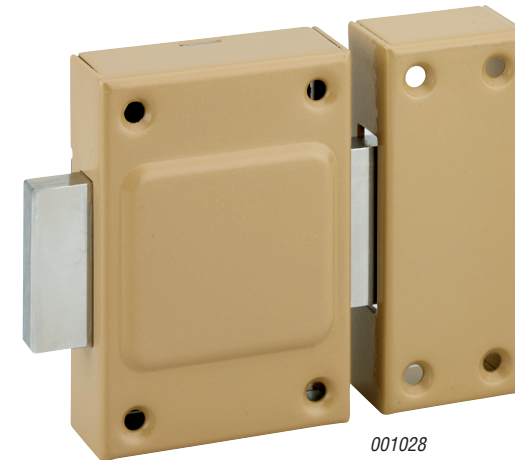

Verrou de sûreté **Etendard**

Description

Coffre acier cambré
 Gâche acier cambré
 Pêne acier chromé
 Bouton ABS chromé
 Cylindre laiton à 4 goupilles
 Entrée acier zingué bichromaté
 3 clés en acier nickelé

Finition

Epoxy bronze

Version

Double cylindre
 Sans bouton

Utilisation

Standard

001030

3 CLÉS

001028

3 CLÉS

DÉSIGNATION	BOITE	Colis.	PRIX €	BAC	Colis.	PRIX €	CARTE/COQUE	Colis.	PRIX €
ETENDARD à bouton et cylindre 40 mm	0010305	1		9010122	5		3010302	5	
ETENDARD à cylindre double 40 mm	0010299	1		9010290	5		3010296	5	
ETENDARD sans bouton 40 mm	0010282	1		9010283	5		3010289	5	
Paire ETENDARD à bton et cyl. 40 mm 6 clés	-	-		-	-		4910120	5	

Description

Cambered steel case
 Cambered steel striker
 Chrome plated steel bolt
 Chrome plated ABS knob
 4 pin brass cylinder
 Zinc bichromated steel
 key hole plate
 3 nickel plated steel keys

Finish