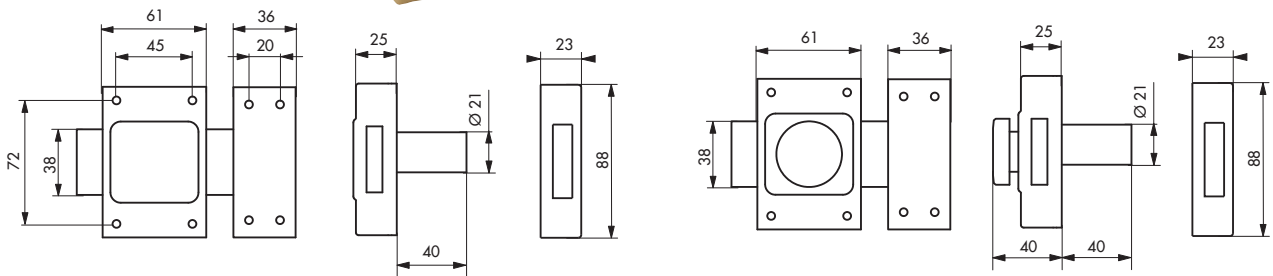

Verrou de sûreté **Etendard**

Description

Coffre acier cambré
 Gâche acier cambré
 Pêne acier chromé
 Bouton ABS chromé
 Cylindre laiton à 4 goupilles
 Entrée acier zingué bichromaté
 3 clés en acier nickelé

Finition

Epoxy bronze

Version

Double cylindre
 Sans bouton

Utilisation

Standard

001030

3 CLÉS

001028

3 CLÉS

DÉSIGNATION	BOITE	Colis.	PRIX €	BAC	Colis.	PRIX €	CARTE/COQUE	Colis.	PRIX €
ETENDARD à bouton et cylindre 40 mm	0010305	1		9010122	5		3010302	5	
ETENDARD à cylindre double 40 mm	0010299	1		9010290	5		3010296	5	
ETENDARD sans bouton 40 mm	0010282	1		9010283	5		3010289	5	
Paire ETENDARD à bton et cyl. 40 mm 6 clés	-	-		-	-		4910120	5	