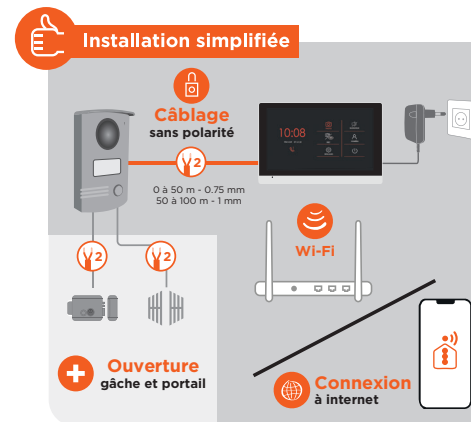

LONGÉVITÉ

Durée de garantie supérieure à la garantie légale en gage de qualité et de fiabilité.

Platine de rue IP55 résistante aux conditions extérieures.