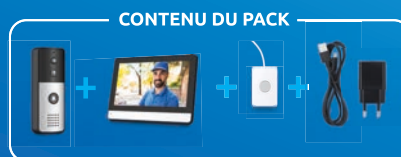

CONTENU DU PACK

Référence : 553 410

3 335355 534106

Illustrations et documentation non contractuelles. Nous nous réservons le droit de modifier les caractéristiques de nos produits sans préavis.

*Pour garantir les meilleures performances de votre portier connecté, des mises à jour de sécurité logicielle sont envoyées régulièrement pendant une période minimale de 5 ans.