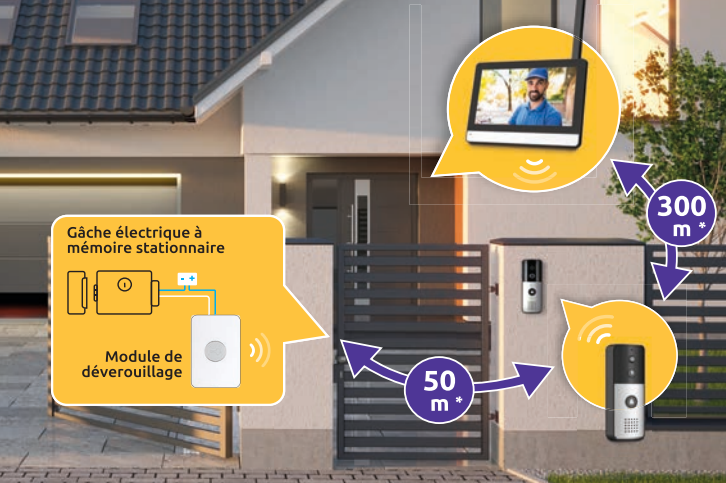

 **Vision nocturne**

 **Haut parleur micro**

 **Batterie intégrée**

 **Batterie et secteur**

 **Résiste aux intempéries**

- **Contrôle à distance via l'application SEDEAHome**
- **Écran tactile de 7 pouces (18 cm)**
- **Conversation bidirectionnelle**
- **Enregistrement de photos et vidéos**
- **Déverrouillage à distance pour gâche électrique à mémoire stationnaire**
- **Caméra HD grand angle 160°**
- **Mode «Ne pas déranger» (silence)**
- **Messages vidéos enregistrement de séquences vidéos sur carte micro SD (non fournie) : permet de consulter les visites reçues pendant les absences ainsi que les mouvements identifiés par la caméra**

- **Détection de mouvements**
- **Wi-Fi bi-bande (2.4 et 5.0 GHz)**
- **Résiste aux intempéries**
- **Indice de protection : IP 55**
(pour la platine de rue)

 **Enregistrement sur carte micro SD**
•REC

  **Déverrouillage à distance**

* **Portées en champ libre.** La portée maximale entre le moniteur et la platine de rue peut atteindre 300 mètres sans aucun obstacle (murs, portes, fenêtres...). Celle-ci sera réduite en conséquence lorsque des obstacles existent entre les 2 appareils. Les performances réelles du signal dépendent de l'environnement de l'installation. Nous vous recommandons également de ne pas installer la platine de rue (sonnette) sur une surface métallique (porte, poteau de portail...).

Répondez avant d'ouvrir votre porte

Application Sedea

Avec SEDEA Home*, sachez qui sonne chez vous quelque soit l'endroit où vous vous trouvez :

- Visualisation HD et écoute en temps réel (jour & nuit)
- Prise de photos et enregistrement sur le cloud lorsqu'une personne se présente devant votre porte
- Consultation d'enregistrements possible via une carte Micro SD (non fournie)