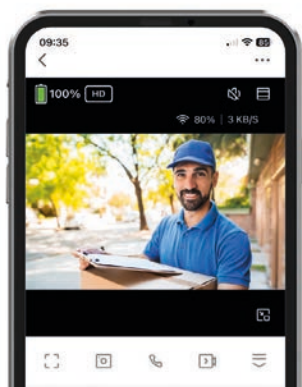

 **Vision nocturne**

 **Haut parleur micro**

 **Batterie intégrée**

 **Batterie et secteur**

 **Résiste aux intempéries**

- **Contrôle à distance via l'application SEDEAHome**
- **Écran tactile de 7 pouces (18 cm)**
- **Conversation bidirectionnelle**
- **Enregistrement de photos et vidéos**
- **Déverrouillage à distance pour gâche électrique à mémoire stationnaire**
- **Caméra HD grand angle 160°**
- **Mode «Ne pas déranger» (silence)**
- **Messages vidéos enregistrement de séquences vidéos sur carte micro SD (non fournie) : permet de consulter les visites reçues pendant les absences ainsi que les mouvements identifiés par la caméra**

- **Détection de mouvements**
- **Wi-Fi bi-bande (2.4 et 5.0 GHz)**
- **Résiste aux intempéries**
- **Indice de protection : IP 55**
(pour la platine de rue)

 **Enregistrement sur carte micro SD**
•REC

  **Déverrouillage à distance**

* **Portées en champ libre.** La portée maximale entre le moniteur et la platine de rue peut atteindre 300 mètres sans aucun obstacle (murs, portes, fenêtres...). Celle-ci sera réduite en conséquence lorsque des obstacles existent entre les 2 appareils. Les performances réelles du signal dépendent de l'environnement de l'installation. Nous vous recommandons également de ne pas installer la platine de rue (sonnette) sur une surface métallique (porte, poteau de portail...).

Répondez avant d'ouvrir votre porte

Application Sedea

Avec SEDEA Home*, sachez qui sonne chez vous quelque soit l'endroit où vous vous trouvez :

- Visualisation HD et écoute en temps réel (jour & nuit)
- Prise de photos et enregistrement sur le cloud lorsqu'une personne se présente devant votre porte
- Consultation d'enregistrements possible via une carte Micro SD (non fournie)