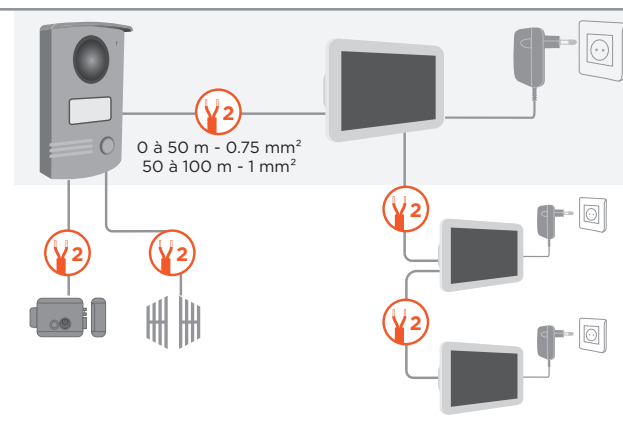

VisioDoor 4.3+

Interphone vidéo

filaire avec moniteur extra plat

- On aime
- 2 fils
100m max
- Écran tactile
- 120°
Grand angle
- REC
Enregistrement
- 6 mélodies
- Gâche
et portail

- Moniteur extra-plat / écran interactif 11 cm**
Affichage date & heure,
Nombreuses fonctions personnalisables
Mémoire interne 14 Mo (photos)
Mémoire additionnelle sur carte micro SD 4 Go
à 32 Go classe 4 à 10
- Platine de rue grand angle en alliage d'aluminium**
Indice de protection IP55
Bouton d'appel et porte-nom rétroéclairés
avec détection crépusculaire
Vision nocturne par 4 LED IR

Installation

Simplifiée
2 fils seulement
Sécurisée
sans polarité
Evolutive

Ouverture possible gâche et portail
Jusqu'à deux moniteurs additionnels

VisioDoor 4.3+

Garantie 3 ans