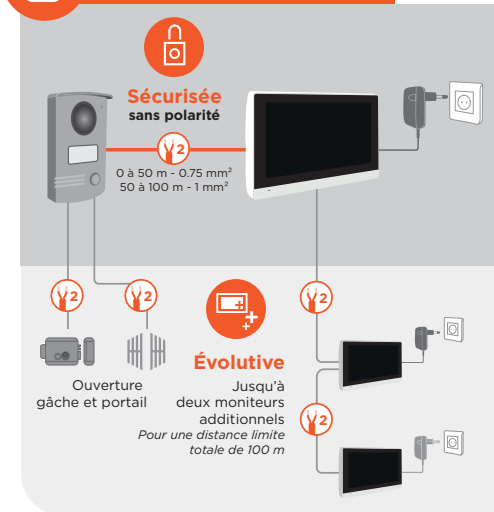

Installation simplifiée