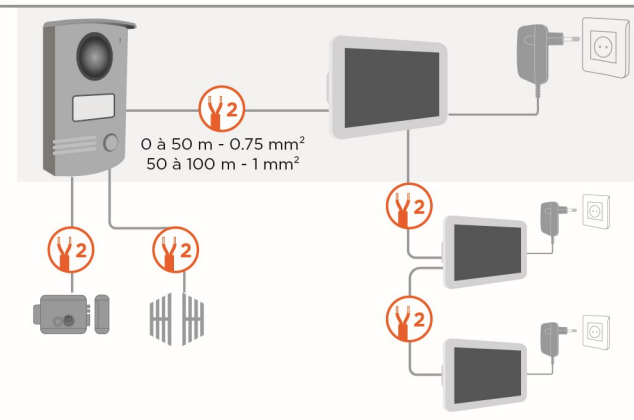

VisioDoor 7+ RFID

Interphone vidéo

filaire avec moniteur extra plat et fonction RFID

Moniteur extra-plat / écran interactif 18 cm :

Affichage date & heure

Nombreuses fonctions personnalisables

Mémoire interne 14 Mo (photos)

Mémoire additionnelle sur carte micro SD (vidéos)

4 Go à 32 Go classe 4 à 10

Platine de rue grand angle

en alliage d'aluminium :

Indice de protection IP55

Bouton d'appel et porte-nom rétroéclairés

avec détection crépusculaire

Vision nocturne par 4 LED IR

3 badges utilisateurs, 1 badge suppression et 1 badge ajout.

Installation

Simplifiée
2 fils seulement
Sécurisée
sans polarité
Evolutive

Ouverture possible gâche et portail
Jusqu'à deux moniteurs additionnels

2 fils
100m max

Écran tactile

120°
Grand angle

REC
Enregistrement

6 mélodies

Gâche
et portail

VisioDoor 7+ RFID