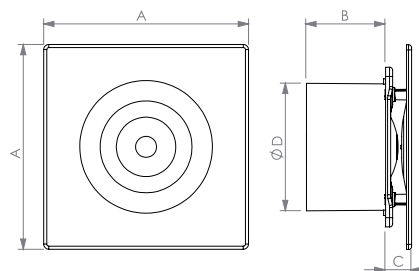

ENCOMBREMENT

INFORMATIONS COMMERCIALES

Désignation	Code	Gencod
Solo VMC 100	101800	3127601018009
Solo VMC 100 Hygrocomut	101802	3127601018023
Solo VMC 125	101801	3127601018012
Solo VMC 125 Hygrocomut	101803	3127601018036

Désignation	A mm	B mm	C mm	Ø D mm	Poids kg
Solo VMC 100 Solo VMC 100 Hygrocomut	160	77	25	100	0,65
Solo VMC 125 Solo VMC 125 Hygrocomut	200	77	25	125	0,75