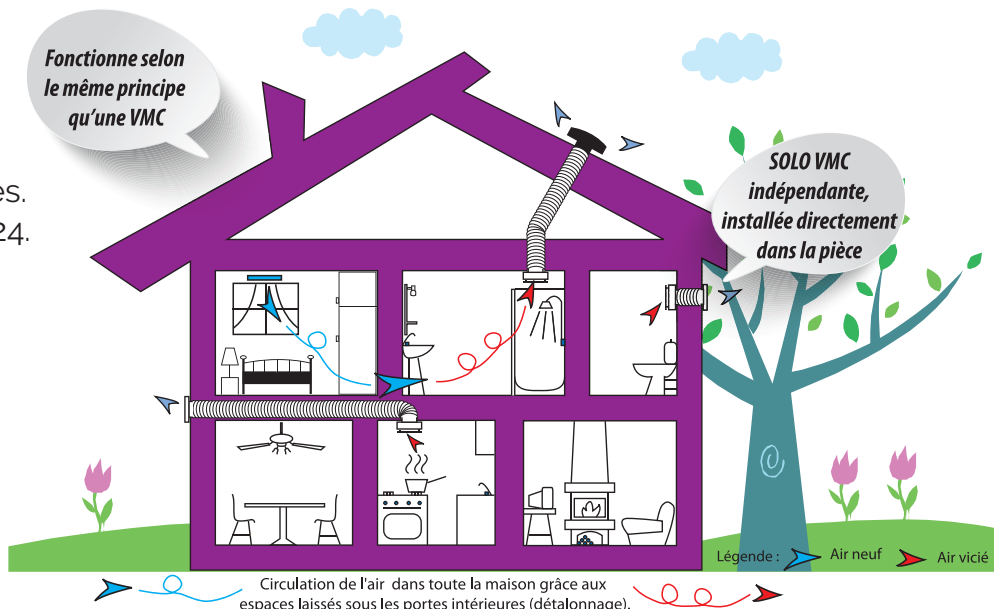

#### Simplicité

- Idéale en rénovation, elle s'installe directement dans la pièce à ventiler.

### LA GAMME

Les SOLO VMC sont proposées en 4 versions pour répondre à tous les besoins.

 SOLO VMC 100 Autoréglable pour WC, salle d'eau  
SOLO VMC 125 Autoréglable pour salle de bains

 SOLO VMC 100 Hygrocomut pour WC, salle d'eau  
SOLO VMC 125 Hygrocomut pour salle de bains, cuisine

### PRINCIPE DE FONCTIONNEMENT

Fonctionne selon le même principe qu'une VMC

SOLO VMC indépendante, installée directement dans la pièce