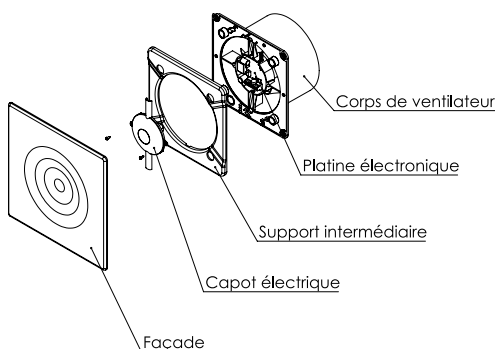

### PRINCIPE DE FONCTIONNEMENT

Fonctionne selon le même principe qu'une VMC

SOLO VMC indépendante, installée directement dans la pièce

### DESCRIPTION

Bouches motorisées indépendantes.  
Fonctionnement permanent 24 h/24.  
Corps en plastique blanc