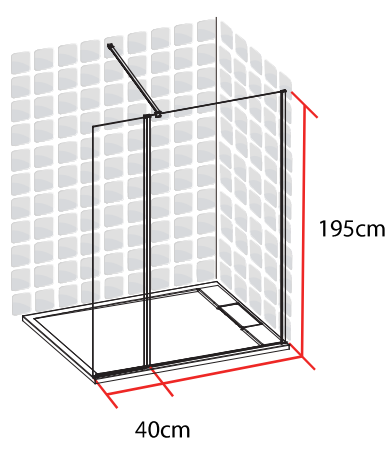

# BALI DÉFLECTEUR 40 X 195 CM

**BALI**  
DÉFLECTEUR  
40 X 195 CM

- Profilés en aluminium chromé
- Verre trempé transparent

1278169

FABRIQUE EN RPC  
Notice de montage à l'intérieur

Importé par SAMSE - Rue Jacqueline Auriol - 38590 Brézins