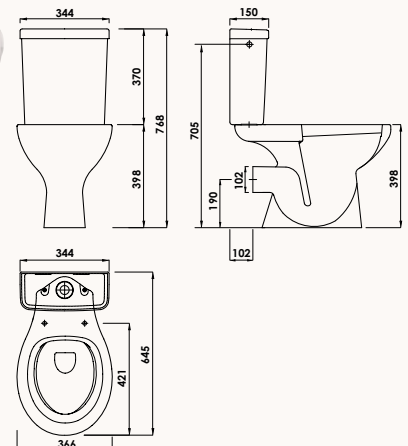

PACK WC NF SANS BRIDE - ABATTANT THERMODUR - FERMETURE RALENTIE

Réf.

Gencod

SAEGWCSANBRISH3

3663338098308

PACK WC SANS BRIDE NF à sortie horizontale, abattant double déclinable et à fermeture ralentie ONDEE Zen à vivre.

Pour une hygiène parfaite et un entretien facile, l'assurance d'un produit de qualité prêt à poser.

- 1 cuvette monobloc sans bride NF, en céramique blanche sortie horizontale Ø100.
- 1 réservoir de chasse d'eau en céramique blanche NF avec une alimentation latérale en laiton Ø 12/17.
- 1 mécanisme à poussoir affleurant NF, avec débit de 3 litres ou 6 litres pour de réelles économies d'eau.
- 1 robinet flotteur silencieux pour un confort d'utilisation optimal.
- 1 abattant ultra-fin, en résine thermodurcissable antibactérien, inrayable, blanc, incassable, à fermeture ralentie et système anti-pincement, déclinable, charnières inox individuelles réglables en polyamide et vis de fixation en métal. Fixation rapide sur le dessus avec semelles antidérapantes.
- 1 Kit de fixations au sol facile et stable. Les vis, cheville en inox Ø 6 x 80 mm et cache-vis blanc et chromé sont inclus.

Blanc

Dimensions : H76.8x36.6x64.5cm
Hauteur totale : 76.8 cm
Hauteur cuvette : 39.8 cm
Hauteur réservoir : 37 cm
Largeur réservoir : 36.6 cm
Profondeur cuvette : 42.1 cm
Profondeur totale : 64.5 cm

Cuvette sans bride
Sortie Horizontale
Céramique blanche émaillée
Abattant ultra-fin en résine thermodurcissable de 1,88 kg, fermeture ralentie, déclinable, charnière inox.
Réservoir avec un mécanisme de chasse 3/6 Litres
Robinet flotteur silencieux 12/17
Visserie de fixation au sol fournie
Alimentation laiton en 12/17, évacuation horizontale Ø100.