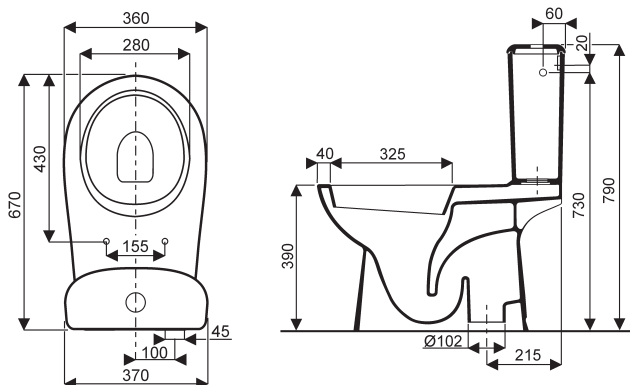

INFORMATION TECHNIQUE

Pack WC SCUADRA Sortie Verticale

NOUVEAU

Abattant déclipable

Abattant frein de chute Easy-Close

Garantie céramique 5 ans

Garantie accessoires 2 ans

- **Matériau :** porcelaine
- **Marquage :**

- **Conditionnement :** carton individuel
- **Garantie :** Céramique 5 ans / Accessoires 2 ans

REFERENCES

Code Perline	Coloris	Codes EAN 13	Poids du produit	Quantité par palette
083234 0X 000 300	Blanc	4025410871008	35 Kg	1-3-6

SCHEMAS

ARGUMENTAIRE

- . Abattant frein de chute déclipable en thermodur avec bouton central
- . Réservoir équipé d'un mécanisme GEBERIT silencieux à double chasse 3L / 6L
- . Fixations rapides réservoir

DESRIPTIF

- Ensemble comprenant :
- Une cuvette sortie verticale
 - Un réservoir à mécanisme double-chasse 3L / 6L
 - Un abattant déclipable frein de chute
 - Kit de fixation au sol

Mkt. Prod. 06/2020