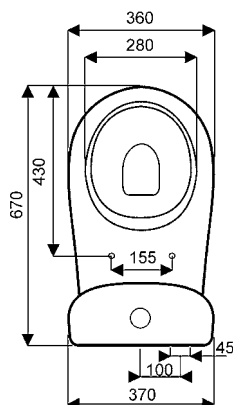

INFORMATION TECHNIQUE

Pack WC SCUADRA Sortie Horizontale

Abattant déclipable

Abattant frein de chute Easy-Close

Garantie céramique 5 ans

Garantie accessoires 2 ans

● **Matériau** : porcelaine

● **Marquage** :

● **Conditionnement** : carton individuel

● **Garantie** : Céramique 5 ans / Accessoires 2 ans

REFERENCES

Code Perline	Coloris	Codes EAN 13	Poids du produit	Quantité par palette
083224 0X 000 300	Blanc	3427340052501	35 Kg	4

SCHEMAS

ARGUMENTAIRE

- . Abattant frein de chute déclipable en thermodur avec bouton central
- . Réservoir équipé d'un mécanisme GEBERIT silencieux à double chasse 3L / 6L
- . Fixations rapides réservoir

DESRIPTIF

- Ensemble comprenant :
- Une cuvette sortie horizontale
 - Un réservoir à mécanisme double-chasse 3L / 6L
 - Un abattant déclipable frein de chute
 - Kit de fixation au sol