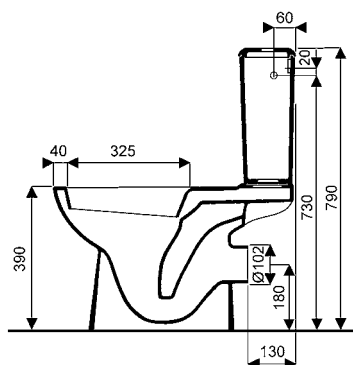

INFORMATION TECHNIQUE

Pack WC SCUADRA Sortie Horizontale

Abattant déclipable

Abattant frein de chute Easy-Close

Garantie céramique 5 ans

Garantie accessoires 2 ans

● **Matériau** : porcelaine

● **Marquage** :

● **Conditionnement** : carton individuel

● **Garantie** : Céramique 5 ans / Accessoires 2 ans

REFERENCES

Code Perline	Coloris	Codes EAN 13	Poids du produit	Quantité par palette
083224 0X 000 300	Blanc	3427340052501	35 Kg	4

SCHEMAS

ARGUMENTAIRE

- . Abattant frein de chute déclipable en thermodur avec bouton central
- . Réservoir équipé d'un mécanisme GEBERIT silencieux à double chasse 3L / 6L
- . Fixations rapides réservoir

DESRIPTIF

- Ensemble comprenant :
- Une cuvette sortie horizontale
 - Un réservoir à mécanisme double-chasse 3L / 6L
 - Un abattant déclipable frein de chute
 - Kit de fixation au sol