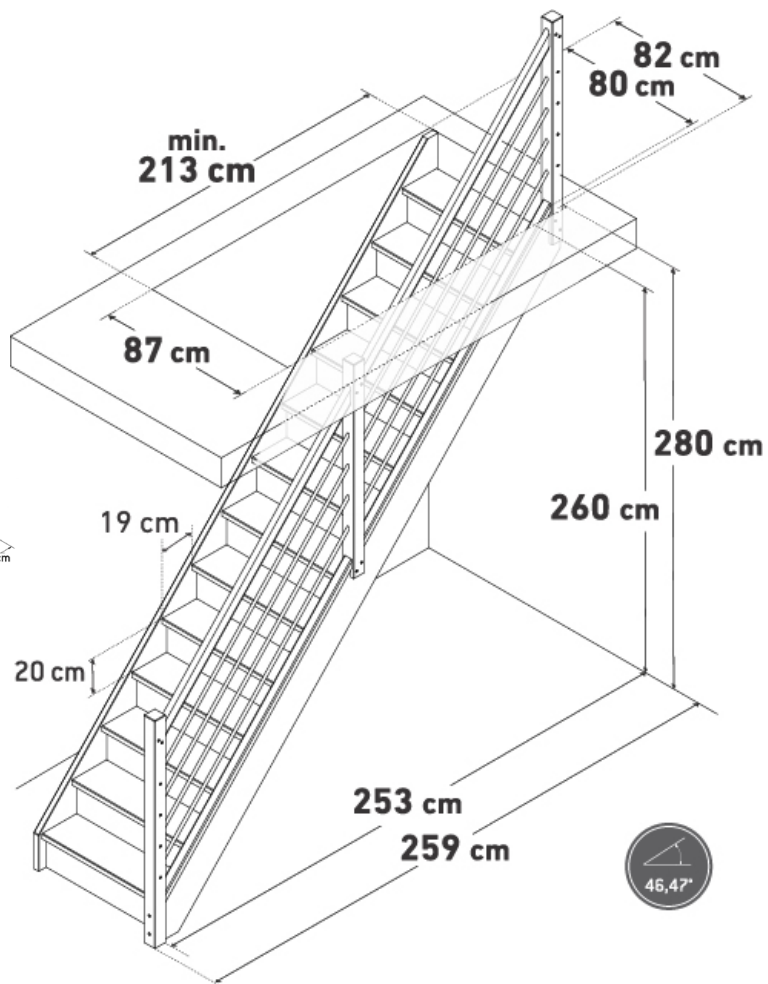

Liverpool Eik

Rechte trap met zwart gelakte wangen RAL9005

Opties :

- > Leuning zwart gelakte buizen
- > Leuning ingefreesde rechte balusters
- > Bloktrede*

*MET BLOKTREDE :

- > Hoogte vloer/plafon : 305 cm max.
- > Terugloop : 278 cm

SOGEM®

Milan

Milan Chêne

Escalier droit

Options :

- > Rampe à lisses noires
- > Rampe à balustres moulurées chênes
- > Socle de départ*

***AVEC SOCLE :**

- > Hauteur sol plafond : 305 cm max.
- > Recul : 278 cm

Milan Eik

Rechte trap

Opties :

- > Leuning zwart gelakte buizen
- > Leuning ingefreesde rechte balusters
- > Bloktrede*

***MET BLOKTREDE :**

- > Hoogte vloer/plafon : 305 cm max.
- > Terugloop : 278 cm

SOGEM®