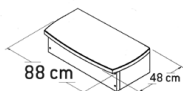

SOGEM®

Milan

Milan Chêne

Escalier droit

Options :

- > Rampe à lisses noires
- > Rampe à balustres moulurées chênes
- > Socle de départ*

***AVEC SOCLE :**

- > Hauteur sol plafond : 305 cm max.
- > Recul : 278 cm

Milan Eik

Rechte trap

Opties :

- > Leuning zwart gelakte buizen
- > Leuning ingefreesde rechte balusters
- > Bloktrede*

***MET BLOKTREDE :**

- > Hoogte vloer/plafon : 305 cm max.
- > Terugloop : 278 cm

SOGEM®