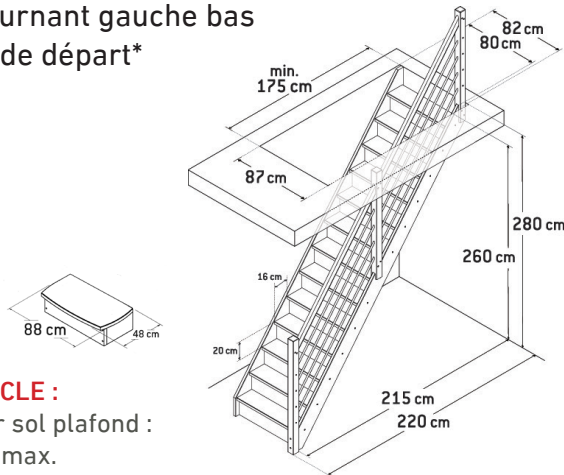

SOGEM®

Milan

Milan Chêne

Escalier droit

Options :

- > Rampe à lisses noires
- > Rampe à balustres moulurées chênes
- > Socle de départ*

***AVEC SOCLE :**

- > Hauteur sol plafond : 305 cm max.
- > Recul : 278 cm

Milan Eik

Rechte trap

Opties :

- > Leuning zwart gelakte buizen
- > Leuning ingefreesde rechte balusters
- > Bloktrede*

***MET BLOKTREDE :**

- > Hoogte vloer/plafon : 305 cm max.
- > Terugloop : 278 cm

SOGEM®

Trendy Eco

Trendy Eco Chêne - Hêtre - Sapin

Chêne (avec rampe noir) :

- > Escalier droit
- > 1/4 tournant droit bas
- > 1/4 tournant gauche bas
- > Socle de départ*

Sapin (avec rampe alu gris) :

- > Escalier droit
- > 1/4 tournant droit bas
- > 1/4 tournant gauche bas
- > Socle de départ*

Hêtre (avec rampe alu gris) :

- > Escalier droit
- > 1/4 tournant droit bas
- > 1/4 tournant gauche bas
- > Socle de départ*

*AVEC SOCLE :

- > Hauteur sol plafond : 305 cm max.
- > Recul : 231 cm

*AVEC SOCLE :