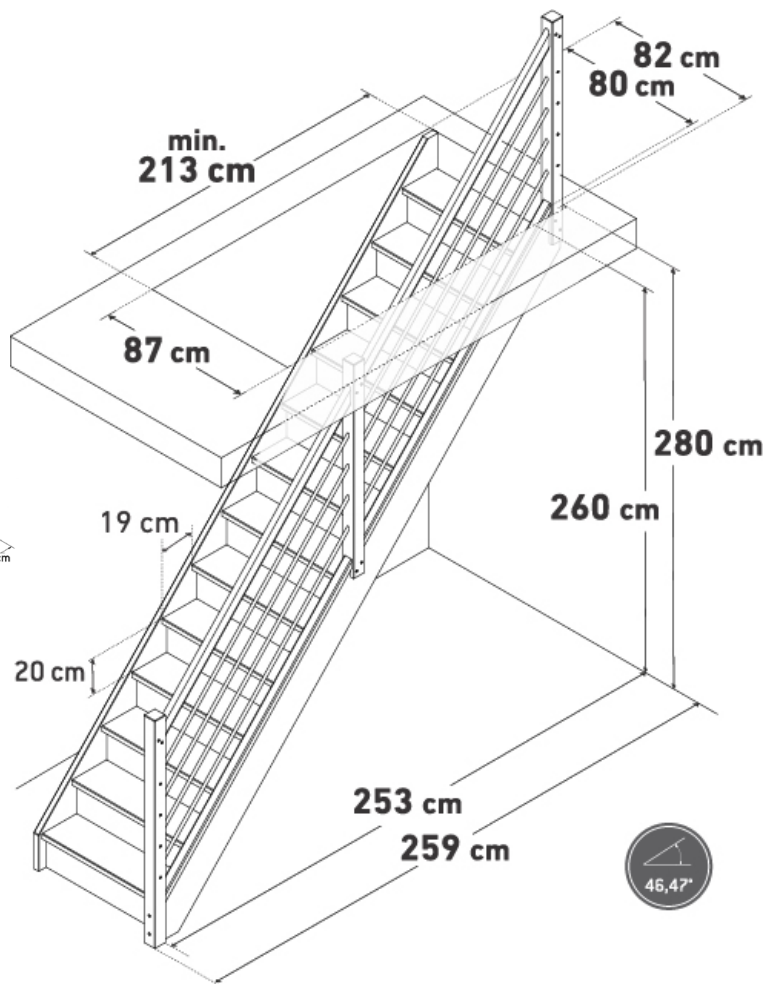

SOGEM®

Liverpool

Liverpool Chêne

Escalier droit et limon noir RAL9005

Options :

- > Rampe à lisses noires
- > Rampe à balustres moulurées chênes
- > Socle de départ*

*AVEC SOCLE :

- > Hauteur sol plafond : 305 cm max.
- > Recul : 278 cm

Liverpool Eik

Rechte trap met zwart gelakte wangen RAL9005

Opties :

- > Leuning zwart gelakte buizen
- > Leuning ingefreesde rechte balusters
- > Bloktrede*

*MET BLOKTREDE :

- > Hoogte vloer/plafon : 305 cm max.
- > Terugloop : 278 cm

SOGEM®

Milan

Milan Chêne

Escalier droit

Options :

- > Rampe à lisses noires
- > Rampe à balustres moulurées chênes
- > Socle de départ*

***AVEC SOCLE :**

- > Hauteur sol plafond : 305 cm max.
- > Recul : 278 cm

Milan Eik

Rechte trap

Opties :

- > Leuning zwart gelakte buizen
- > Leuning ingefreesde rechte balusters
- > Bloktrede*

***MET BLOKTREDE :**

- > Hoogte vloer/plafon : 305 cm max.
- > Terugloop : 278 cm

SOGEM®