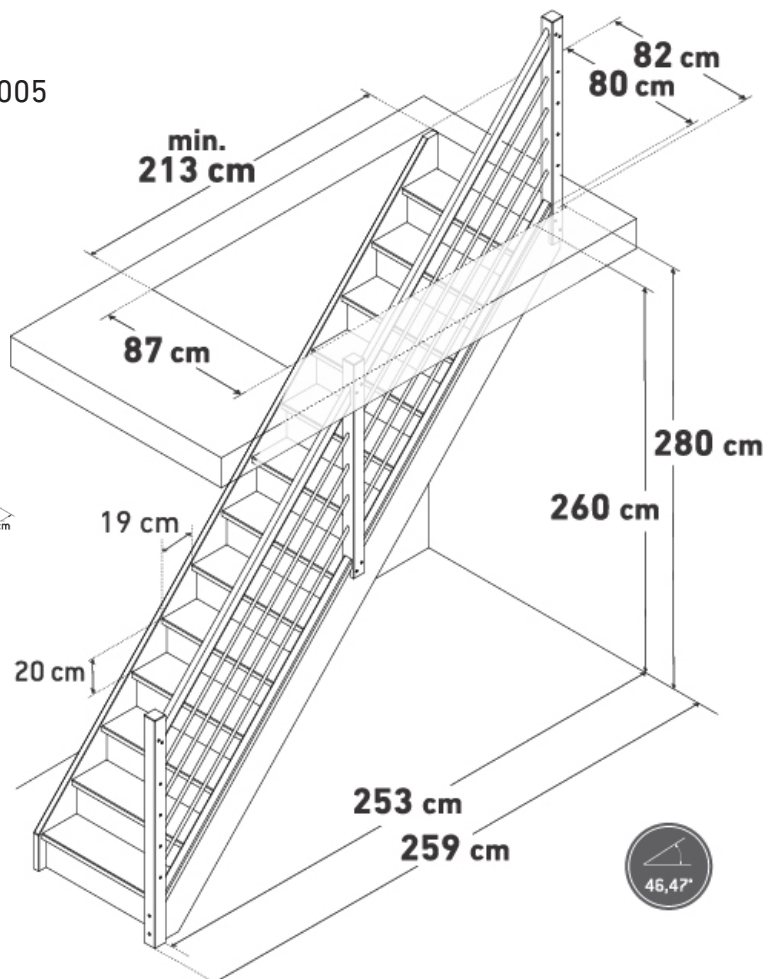

SOGEM®

Liverpool

Liverpool Chêne

Escalier droit et limon noir RAL9005

Options :

- > Rampe à lisses noires
- > Rampe à balustres moulurées chênes
- > Socle de départ*

*AVEC SOCLE :

- > Hauteur sol plafond : 305 cm max.
- > Recul : 278 cm

Liverpool Eik

Rechte trap met zwart gelakte wangen RAL9005

Opties :

- > Leuning zwart gelakte buizen
- > Leuning ingefreesde rechte balusters
- > Bloktrede*

*MET BLOKTREDE :

- > Hoogte vloer/plafon : 305 cm max.
- > Terugloop : 278 cm

SOGEM®

Milan

Milan Chêne

Escalier droit

Options :

- > Rampe à lisses noires
- > Rampe à balustres moulurées chênes
- > Socle de départ*

***AVEC SOCLE :**

- > Hauteur sol plafond : 305 cm max.
- > Recul : 278 cm

Milan Eik

Rechte trap

Opties :

- > Leuning zwart gelakte buizen
- > Leuning ingefreesde rechte balusters
- > Bloktrede*

***MET BLOKTREDE :**

- > Hoogte vloer/plafon : 305 cm max.
- > Terugloop : 278 cm

SOGEM®