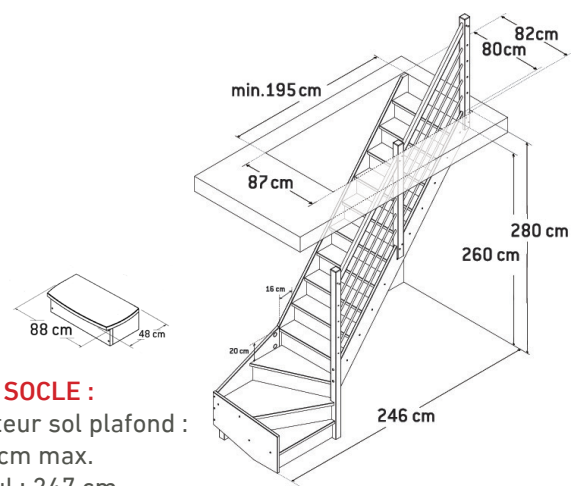

Milan Eik

Rechte trap

Opties :

- > Leuning zwart gelakte buizen
- > Leuning ingefreesde rechte balusters
- > Bloktrede*

***MET BLOKTREDE :**

- > Hoogte vloer/plafon : 305 cm max.
- > Terugloop : 278 cm

SOGEM®

Trendy Eco

Trendy Eco Chêne - Hêtre - Sapin

Chêne (avec rampe noir) :

- > Escalier droit
- > 1/4 tournant droit bas
- > 1/4 tournant gauche bas
- > Socle de départ*

Sapin (avec rampe alu gris) :

- > Escalier droit
- > 1/4 tournant droit bas
- > 1/4 tournant gauche bas
- > Socle de départ*

Hêtre (avec rampe alu gris) :

- > Escalier droit
- > 1/4 tournant droit bas
- > 1/4 tournant gauche bas
- > Socle de départ*

*AVEC SOCLE :

- > Hauteur sol plafond : 305 cm max.
- > Recul : 231 cm

*AVEC SOCLE :