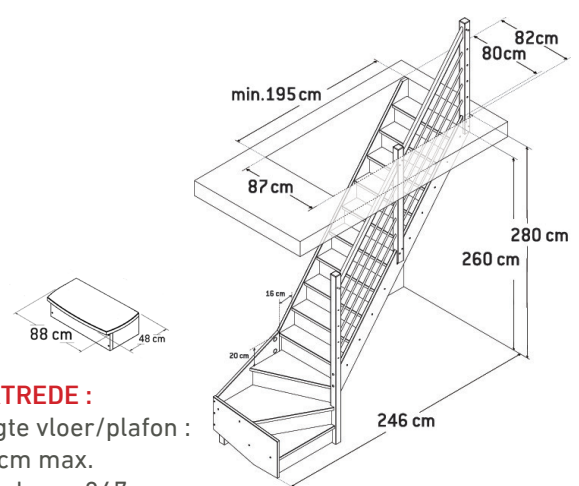

- > Hauteur sol plafond : 305 cm max.
- > Recul : 247 cm

Trendy Eco Eik - Beuk - Den

Eik (met zwarte leuning) :

- > Rechte trap
- > Kwartslag rechts benden
- > Kwartslag links benden
- > Bloktrede*

Den (met alu grijze leuning) :

- > Rechte trap
- > Kwartslag rechts benden
- > Kwartslag links benden
- > Bloktrede*

Beuk (met alu grijze leuning) :

- > Rechte trap
- > Kwartslag rechts benden
- > Kwartslag links benden
- > Bloktrede*

*BLOKTREDE :

- > Hoogte vloer/plafon : 305 cm max.
- > Terugloop : 231 cm

*BLOKTREDE :

- > Hoogte vloer/plafon : 305 cm max.
- > Terugloop : 247 cm