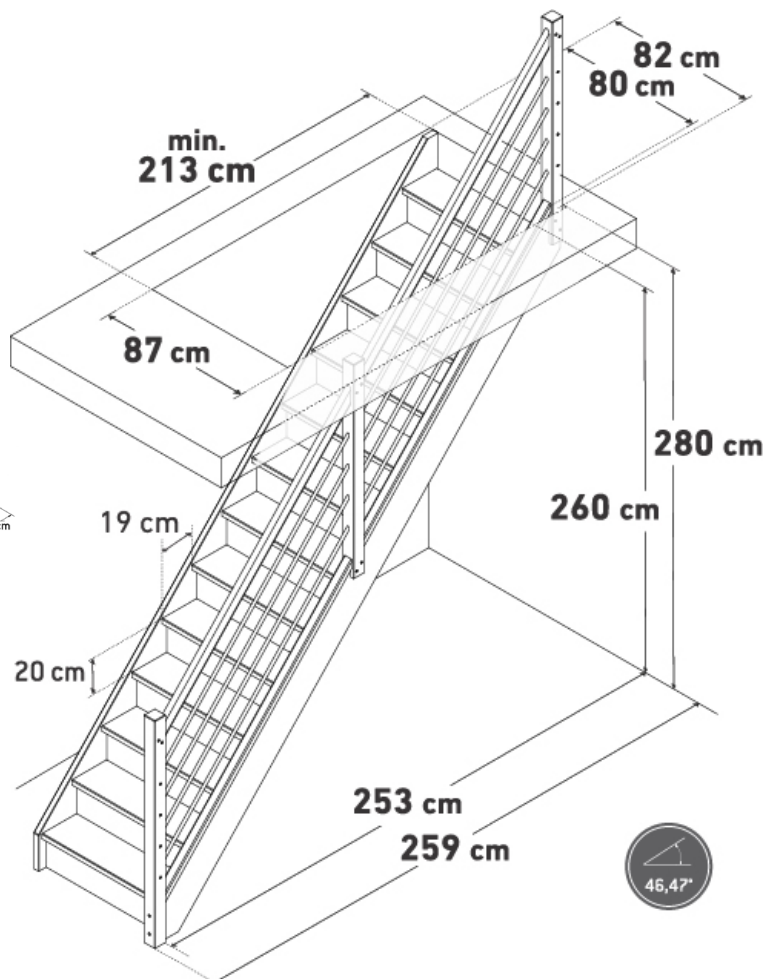

Liverpool Eik

Rechte trap met zwart gelakte wangen RAL9005

Opties :

- > Leuning zwart gelakte buizen
- > Leuning ingefreesde rechte balusters
- > Bloktrede*

*MET BLOKTREDE :

- > Hoogte vloer/plafon : 305 cm max.
- > Terugloop : 278 cm

SOGEM®

Milan

Milan Chêne

Escalier droit

Options :

- > Rampe à lisses noires
- > Rampe à balustres moulurées chênes
- > Socle de départ*

***AVEC SOCLE :**

- > Hauteur sol plafond : 305 cm max.
- > Recul : 278 cm

Milan Eik

Rechte trap

Opties :

- > Leuning zwart gelakte buizen
- > Leuning ingefreesde rechte balusters
- > Bloktrede*

***MET BLOKTREDE :**

- > Hoogte vloer/plafon : 305 cm max.
- > Terugloop : 278 cm

SOGEM®