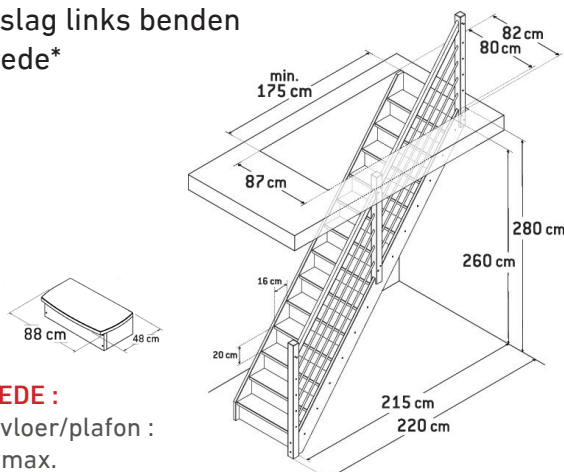

Beuk (met alu grijze leuning) :

- > Rechte trap
- > Kwartslag rechts benden
- > Kwartslag links benden
- > Bloktrede*

*BLOKTREDE :

- > Hoogte vloer/plafon : 305 cm max.
- > Terugloop : 231 cm