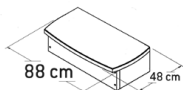

SOGEM®

Milan

Milan Chêne

Escalier droit

Options :

- > Rampe à lisses noires
- > Rampe à balustres moulurées chênes
- > Socle de départ*

***AVEC SOCLE :**

- > Hauteur sol plafond : 305 cm max.
- > Recul : 278 cm

Milan Eik

Rechte trap

Opties :

- > Leuning zwart gelakte buizen
- > Leuning ingefreesde rechte balusters
- > Bloktrede*

***MET BLOKTREDE :**

- > Hoogte vloer/plafon : 305 cm max.
- > Terugloop : 278 cm

SOGEM®